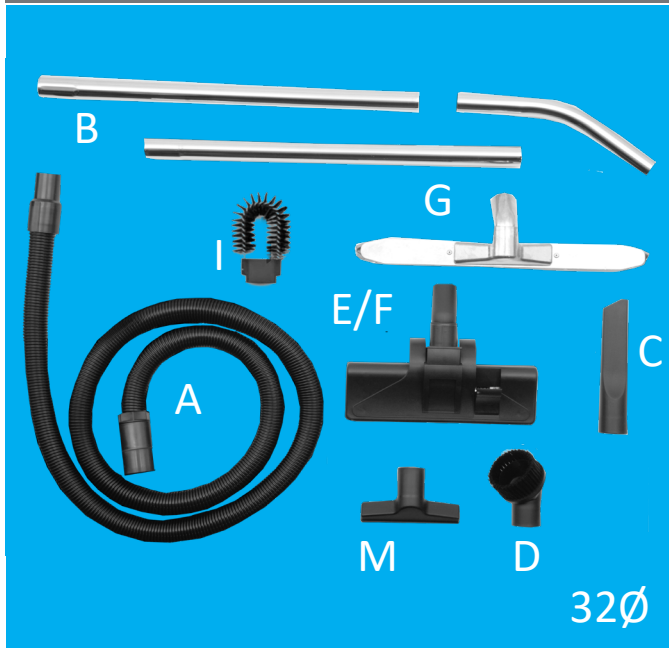

fiorentini

we clean the world

SERIE F

											
			F10B1	F13F1	F11B1	F14F1	F16B1	F17B1	F20F1	F30F1	F32F1
Potenza	Power		1000w	1000w	1000w	1000w	1000w	1000w	1000w	1000w	1000w
Alimentazione	Power supply		220v 50 hz 115v 60 Hz	220v 50 hz 115v 60 Hz	220v 50 hz 115v 60 Hz	220v 50 hz 115v 60 Hz	220v 50 hz 115v 60 Hz	220v 50 hz 115v 60 Hz	220v 50 hz 115v 60 Hz	220v 50 hz 115v 60 Hz	220v 50 hz 115v 60 Hz
Portata d'aria	Air flow	m³/h	210	210	210	210	210	210	210	210	210
Depressione	Vacuum	mBr	226	226	226	226	226	226	226	226	226
Rumorosità	Noise level	dB	71	71	71	71	68	68	76	74	74
Capacità	Capacity	L	10	10	10	10	16	16	20	30	30
Serbatoio	Tank		ABS	ABS	INOX	INOX	INOX	INOX	INOX	INOX	INOX
Peso	Weight	kG	5,5	6,5	6	7	7	7,5	9	8,5	18
Utilizzo	Use		Polvere dry	Polvere e liquidi / wet & dry	Polvere dry	Polvere e liquidi / wet & dry	Polvere dry	Polvere e liquidi / wet & dry	Polvere e liquidi / wet & dry	Polvere e liquidi / wet & dry	Polvere e liquidi / wet & dry
Accessori	Accessories		Ømm 32	Ømm 32	Ømm 32	Ømm 32	Ømm 32	Ømm 32	Ømm 40	Ømm 40	Ømm 40

50Ø

50Ø

32Ø

40Ø

A	tubo flessibile - flexible hose
B	curvetta tubo rigido - rigid tube bend
C	lancia piatta - flat nozzle
D	pennello - brush
E	spazzola polvere - dry vacuum head
F	spazzola moquette - carpet brush
G	ventosa liquidi - wet vacuum head
H	connettore - connector
OPTIONAL	
I	spazzola caloriferi - radiator brush
K	prolunga in plastica - plastic extension
L	spazzola ovale - oval brush
M	bocchetta divani - sofa nozzle