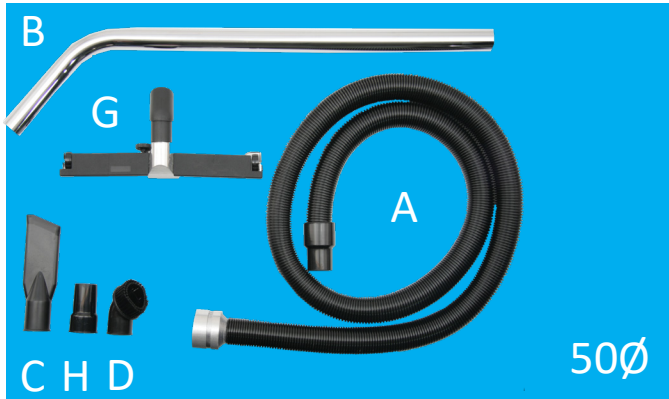

50Ø

50Ø

32Ø

40Ø

A	tubo flessibile - flexible hose
B	curvetta tubo rigido - rigid tube bend
C	lancia piatta - flat nozzle
D	pennello - brush
E	spazzola polvere - dry vacuum head
F	spazzola moquette - carpet brush
G	ventosa liquidi - wet vacuum head
H	connettore - connector
OPTIONAL	
I	spazzola caloriferi - radiator brush
K	prolunga in plastica - plastic extension
L	spazzola ovale - oval brush
M	bocchetta divani - sofa nozzle